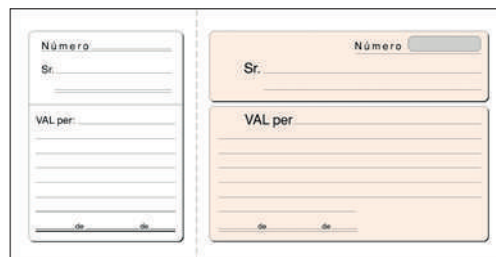

Talonnario entregas catalán

Talonnario de entregas impreso en papel normal y autocopiativo.

Código	Ref.	Descripción	Uv
27003014	T-57/C	4º natural	10
27003012	T-91/C	4º natural duplicado autocop.	10
27003013	T-92/C	4º natural triplicado autocop.	5
27003009	T-26/C	4º apaisado	10
27003010	T-49/C	4º apaisado duplicado autocop.	10
27003011	T-47/C	4º apaisado triplicado autocop.	5
27003015	T-32/C	8º apaisado	10
27003016	T-79/C	8º apaisado duplicado autocop.	10
27003017	T-54/C	8º apaisado triplicado autocop.	5

Talonnario albaranes catalán

Talonnario de albaranes impreso en papel normal y autocopiativo

Código	Ref.	Descripción	Uv
27003003	T-118/C	4º natural	10
27003001	T-120/C	4º natural duplicado autocop.	10
27003002	T-122/C	4º natural triplicado autocop.	5

Talonnario pedidos catalán

Talonnario de pedidos impreso en papel normal y autocopiativo

Código	Ref.	Descripción	Uv
27003033	T-30/C	Holandesa	10
27003032	T-97/C	Holandesa duplicado autocop.	10
27003036	T-27/C	4º natural	10
27003034	T-71/C	4º natural duplicado autocop.	10
27003035	T-72/C	4º natural triplicado autocop.	5

Talonnario camareros catalán

Ideal para restaurantes. Fabricado en papel offset y autocopiativo.

Código	Referencia	Descripción	Uv
27003007	T-58/C	8º natural	10
27003006	T-88/C	8º natural duplicado autocop.	10
27003008	T-89/C	8º natural triplicado autocop.	5
27003005	T-140/C	Bolsillo duplicado autocop.	10

Talonnario vales catalán

Vales tamaño un tercio de folio con matriz. Fabricado en papel offset impreso a 2 tintas. 100 originales. Tamaño 1/3 de folio con matriz.

Código	Referencia
27003041	T-14/C

Talonnario catalán Lotería Nacional

Lotería tamaño un tercio de folio con matriz. Fabricado en papel offset impreso a 2 tintas. 100 originales.