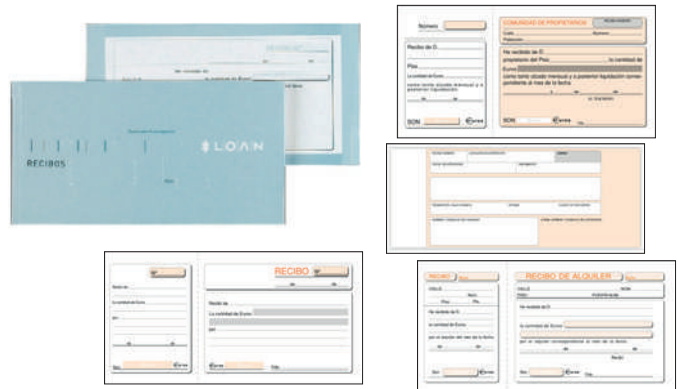

LOAN

Talonario recibos

Talonario de recibos impreso en papel normal y autocopiativo

Código	Ref.	Descripción	Uv
27001113	T-19	Normalizados banco	5
27001110	T-16	1/3 De Fº con matriz	10
27001111	T-60	1/3 De Fº duplicado autocop.	10
27001071	T-52	Alquiler (IVA) 1/3 de Fº duplicado autocop. Gastos e impuestos	10
27001100	T-50	Alquiler (inquilinato) 1/3 de Fº con matriz	10
27001099	T-40	Alquiler (inquilinato) 1/3 de Fº gastos e impuestos con matriz	10
27001078	T-48	Comunidad propietarios 1/3 de Fº con matriz	10