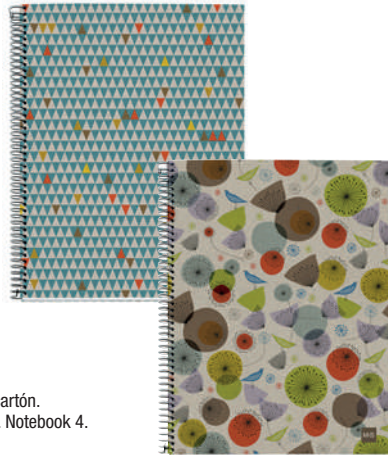

BLOCS ESPIRAL MICROPERFORADO TAPA FORRADA

Bloc Reciclado Notebook 4 A4 tapa forrada 120 hojas

Bloc microperforado de tapa forrada de cartón. Tamaño A4. 120 hojas de cuadrícula 5x5. Notebook 4.

Código	Referencia	Modelo
10001525	MR2458	Ecotriangles
10001526	MR2459	Ecobirds