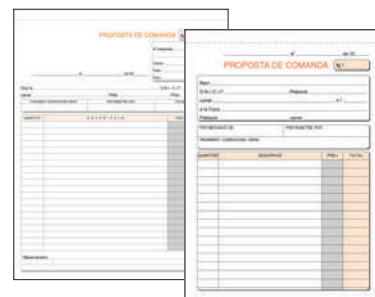

Talonnario pedidos catalán

Talonnario de pedidos impreso en papel normal y autocopiativo

Código	Ref.	Descripción	Uv
27003033	T-30/C	Holandesa	10
27003032	T-97/C	Holandesa duplicado autocop.	10
27003036	T-27/C	4º natural	10
27003034	T-71/C	4º natural duplicado autocop.	10
27003035	T-72/C	4º natural triplicado autocop.	5