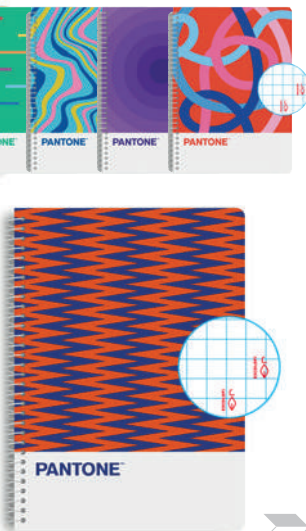

Bloc Notebook
Pantone Moods A4
tapa dura 80 hojas 90g

Blocs con espiral blanco con coil-lock. Tapa dura en tamaño A4 con 80 hojas de 80g. Rayado cuadrícula 4x4.

Código	Referencia	Modelo
10002882	850101300	Emotion
10002883	850101400	Ideas
10002884	850101500	Speed
10002885	850101600	Flow
10002886	850101700	Focus
10002887	850101800	Brainstorming