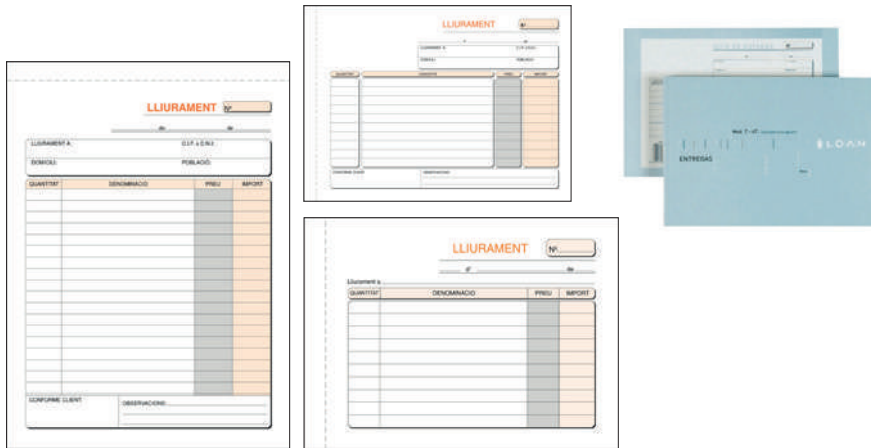

Talonnario entregas catalán

Talonnario de entregas impreso en papel normal y autocopiativo.

Código	Ref.	Descripción	Uv
27003014	T-57/C	4º natural	10
27003012	T-91/C	4º natural duplicado autocop.	10
27003013	T-92/C	4º natural triplicado autocop.	5
27003009	T-26/C	4º apaisado	10
27003010	T-49/C	4º apaisado duplicado autocop.	10
27003011	T-47/C	4º apaisado triplicado autocop.	5
27003015	T-32/C	8º apaisado	10
27003016	T-79/C	8º apaisado duplicado autocop.	10
27003017	T-54/C	8º apaisado triplicado autocop.	5