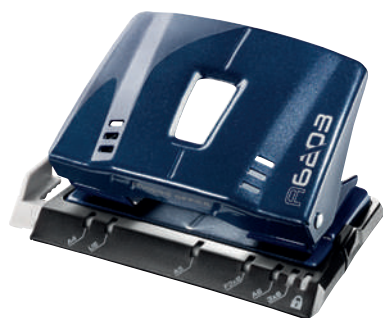

Taladro 2 punzones Advanced metal (20/25h)

Taladro de 2 punzones con regleta ultra legible. Perforación rápida y precisa para alinear en las anillas del archivador. Se vacía fácilmente los confetis hacia adelante. Capacidad de 20/25 hojas. Color azul.

Código	Referencia
13101087	620312