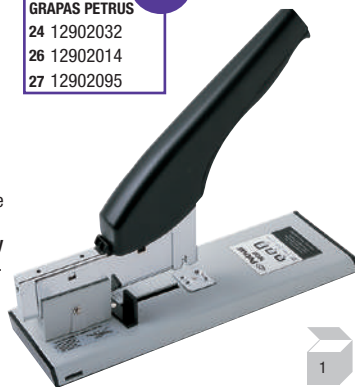

Código	Ref
12901489	91647

NOVUS

Grapadora B40 (100h) para gruesos

Grapadora de gruesos de hasta 100 hojas. Sistema antibloqueo (ABS) para evitar atascos. Base de plástico y tapa metálica con revestimiento de plástico. Grapa en Zig-Zag permitiendo grapar el máximo o el mínimo de hojas sin tener que cambiar el tipo de grapa. La profundidad de entrada del papel puede variar (hasta 55 mm). Cargador de apertura superior con eje de doble guía montada sobre un resorte para evitar atasco de grapas. Usa **grapas 23/6 a 23/13**. Peso aprox. 700 g. Garantía 10 años.

PÁG 389, GRAPAS NOVUS 23/13 12901386

Código	Referencia
12901922	023-0056

Petrus

Grapadora 1600 para gruesos (100h)

Tiene un grapado plano para gruesos para tareas profesionales. Con un práctico indicador de recarga. Ideal para servicios postales y oficinas. De carga posterior. Con profundidad de grapado regulable. Grapa hasta 100 hojas de papel. Para **grapas de gruesos Petrus 24-26 y 27**. 3 años de garantía utilizando grapas Petrus.

PÁG 388, GRAPAS PETRUS 24 12902032 26 12902014 27 12902095

Código	Referencia
12901000	44737

Vantage

Grapadora ST100 (100h)

Grapadora para gruesos, que puede grapar hasta 100 hojas. **Utiliza grapas 23/6, 23/8, 23/10 y 23/13**.