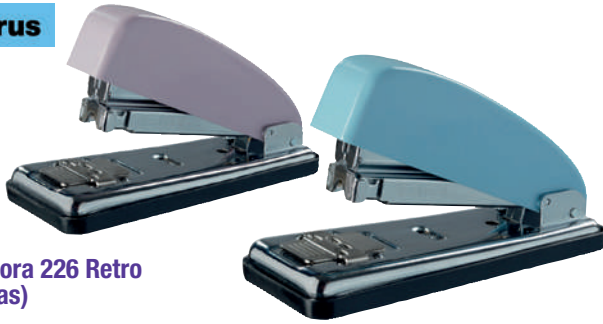

**Petrus****Grapadora 226 Wow metalizada (30h)**

Grapadora con muy fácil cambio de grapado abierto a cerrado gracias al sencillo movimiento de la sufridera. La apertura de 180° permite el modo clavadora. Cargador de doble guía. **Utiliza grapas 22/6 y 24/6.** Grapa hasta 30 hojas de papel. 10 años de garantía si se utilizan grapas Petrus.

PÁG 388, GRAPAS PETRUS
22/6 12902012
12902098
24/6 12902098

Petrus

Grapadora 226 Retro (30 hojas)

Resistente grapadora de metal para uso cotidiano. La tecnología de impacto directo patentada garantiza siempre un grapado perfecto. Grapa hasta 30 hojas de papel (80 g/m²). Muy fácil cambio de grapado abierto a cerrado, gracias al sencillo movimiento de la sufridera; la abertura de 180° permite la función clavadora. Para usar con grapas Petrus 22/6 y 24/6. Cargador doble guía. 10 años de garantía si se utilizan grapas Petrus.