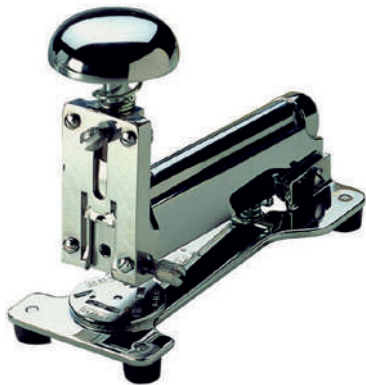

PÁG 388, GRAPAS EL CASCO Nº24 12902064 Nº27 12902015

Código	Referencia
12901007	1030GRB

Grapadora M35C cromada

Grapadora de sobremesa acabada en cromo. Fabricada en acero. Grapa hasta 90 hojas. Profundidad de entrada de papel: 80mm. Capacidad: 100 grapas. Admite grapas El Casco nº 24 ó nº 27.

PÁG 388, GRAPAS
EL CASCO
Nº24 12902064
Nº27 12902015

Código	Referencia
12901015	1035CRB

Grapadora Expert metal gran capacidad 23/10 (90h)

Sistema de retención de hoja, profundidad del grapado ajustable. Grapa hasta 90 hojas. Utiliza grapas de gran capacidad 23/10.

Código	Referencia
12901172	544500

Petrus

Grapadora 1400 gruesos (60h)

Grapadora para gruesos de uso cotidiano. Tecnología de carga mediante resorte para recargar fácilmente las grapas. Grapa hasta 60 hojas. Para grapas 25/10.

PÁG 388, GRAPAS PETRUS
25/10 12901034

Código	Referencia
12901324	623382

Grapadora Eco Spinna metálica (50h) gris

Grapadora ejecutiva de carga frontal. Botón de liberación del cargador para recarga fácil. Con chasis de acero y guía. Utiliza grapas 26/6 y 24/6. Grapa hasta 50 hojas.