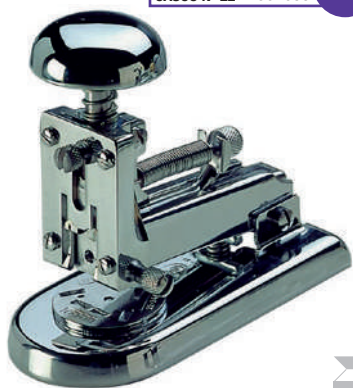

Código	Referencia
12901003	1001GRB

PÁG 388, GRAPAS EL CASCO N° 22 12902035

El Casco

Grapadora M10 gris mate

Grapadora de sobremesa acabado mate. Fabricada en zamak y acero. Grapa hasta 25 hojas. Profundidad de entrada de papel: 80mm. Capacidad: 100 grapas. Utiliza grapas El Casco n° 22 (se incluye una caja de 1000 uds.).

Código	Referencia
12901005	1010GRB

PÁG 388, GRAPAS EL CASCO N° 22 12902035

PÁG 388, GRAPAS EL CASCO Nº 22 12902035

Grapadora M5C cromada

Grapadora de sobremesa acabada en cromo. Grapa hasta 25 hojas. Profundidad de entrada de papel: 50mm. Capacidad de carga: 50 grapas Utiliza grapas El Casco nº 22 (se incluye una caja de 1000 uds.)

Código	Referencia
12901004	1005CRB

PÁG 388, GRAPAS EL CASCO Nº 22 12902035

Grapadora M15C cromada

Grapadora de sobremesa acabada en cromo. Fabricada en acero. Grapa hasta 25 hojas. Profundidad de entrada de papel: 80mm. Capacidad: 100 grapas. Utiliza grapas El Casco nº 22 (se incluye una caja de 1000 uds.)

Código	Referencia
12901006	1015CRB

Grapadora Easypress LX850 microban 25h

Grapa sin esfuerzo de gran carga para 25 hojas. Protección antibacteriana Microban®, protección contra microbios nocivos. Incluye un quita grapas extraíble, guía para alinear el papel y mango de agarre cómodo. Visor de grapas. Grapas 24/6 y 26/6.