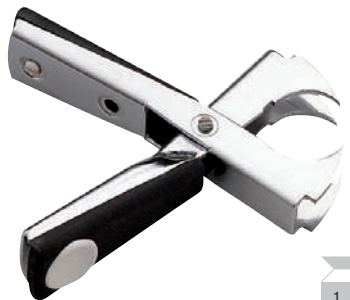

Petrus

Extraegrapas 110 de tijera

Extraegrapas tipo tijera. Cuerpo metálico con refuerzos de plástico. Para extraer grapas fijadas. Para cualquier tipo de grapa.