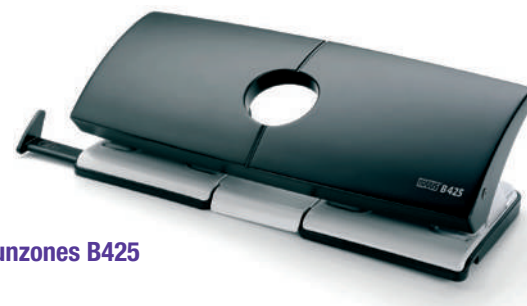

Taladro 4 punzones B425 gris (25h)

Taladro de 4 punzones que perfora hasta 25 hojas. Regleta impresa de tope de papel. Mecanismo de bloqueo de tapa cerrada.

Código	Referencia
13101171	025-0469