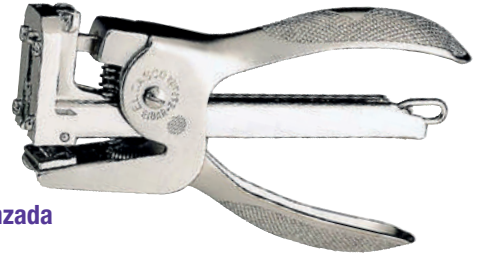

Grapadora de tenzada M83 gris

Acabado en baño en cobre níquel y cromo mate. Fabricada en acero. Pulida a mano. Grapa hasta 25 hojas. Profundidad de entrada de papel 35 mm. Capacidad de carga: 100 grapas. Utiliza grapas El Casco nº23 (se incluye una caja de 1000 uds.).

PÁG 388, GRAPAS EL CASCO Nº 23 12902036

Código	Referencia
12901129	1083CRB