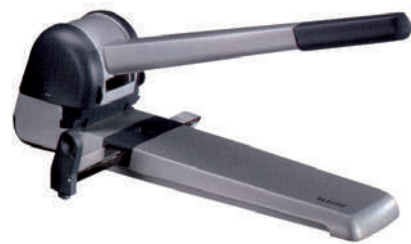

Código	Referencia
13101073	533100

**Petrus****Taladro 2 punzones 582 Super (250h) gran capacidad plata**

La tecnología Powersave y una larga palanca permite perforar sin esfuerzo gruesas pilas de papel. Cubeta con bisagra fácil de vaciar. Punzones cubiertos para mayor seguridad. Barra guía resistente y fácil de leer, hasta formato A3. Perfora hasta 250 hojas. 10 años de garantía y seguridad garantizada (Certificación GS).