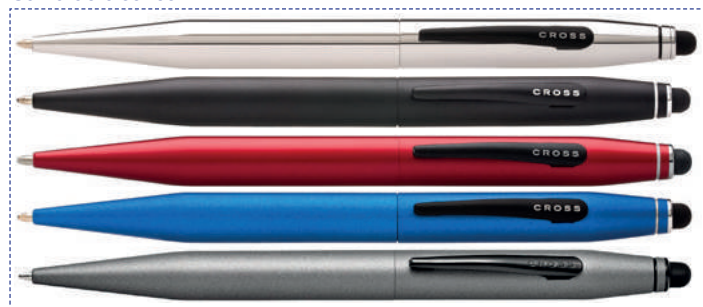

Gama de diseños