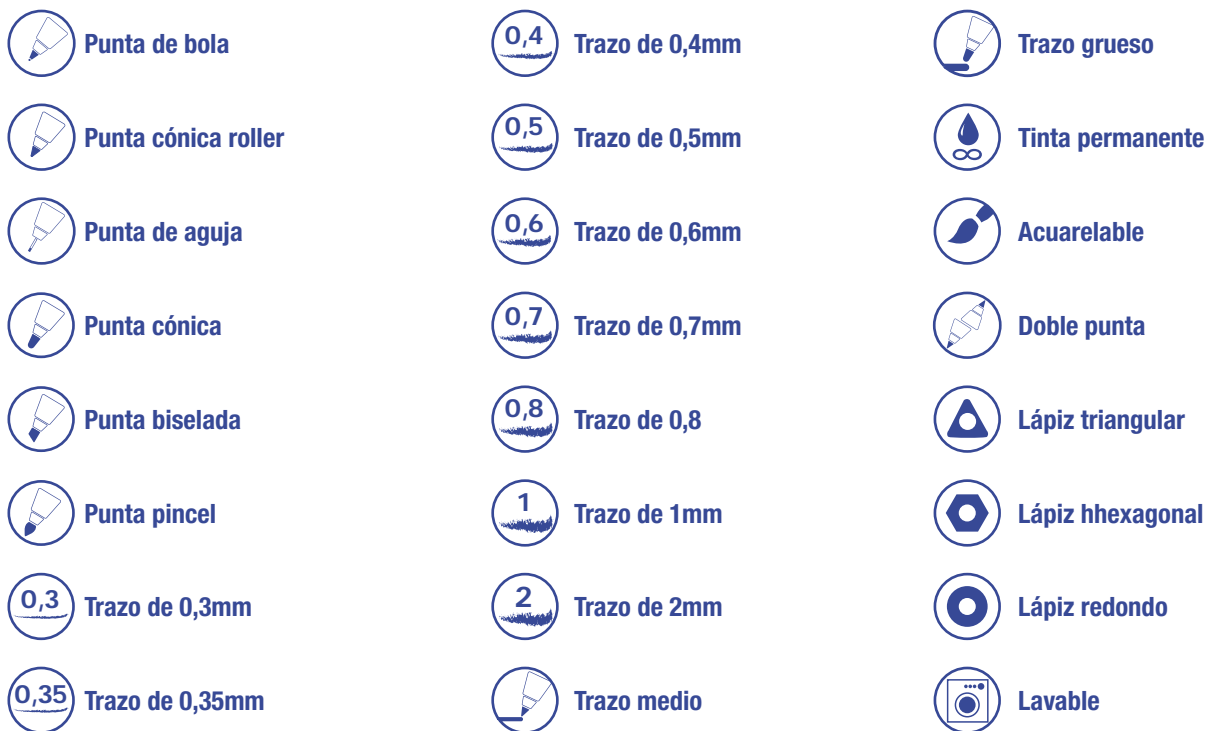

ICONOS

INFORMACIÓN ÚTIL

¿Sabías que puedes mejorar tu escritura siguiendo unos sencillos consejos?

Para empezar debes coger correctamente el utensilio con el que vas a escribir, ya sea un lápiz, un bolígrafo o un rotulador. La forma correcta es apoyándolo cerca de la base del dedo pulgar, y sujetándolo con los dedos pulgar, índice y medio.

Bolígrafo Cristal

Tinta base aceite, de calidad, secado rápido y escritura suave. Punta de tungsteno, esfera perfecta y muy resistente. Punta media: 1.0mm, ancho de línea 0.4mm. Cuerpo hexagonal para una escritura confortable; transparente para un visible suministro de tinta. Tapa y botón del color de la tinta. Tapa ventilada en cumplimiento con las normas ISO 11540 / BS 7272-1 estándar.