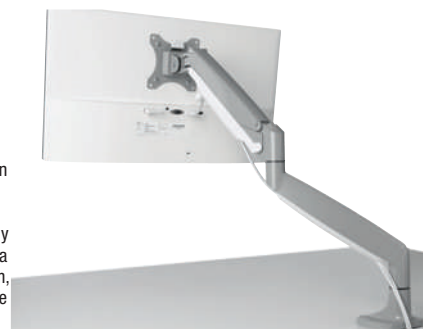

Fellowes

Brazo para monitor Platinum Series

Brazos para pantallas, independientes y ajustables. Posibilidad de girar las pantallas 360°. Sistema de "muelle a gas" que permite ajustar el monitor sin esfuerzo. Espacio para guardar los cables. Dos puertos USB situados en la base. Cada brazo soporta hasta 9 kgs: Soporta monitores de 27" en los brazos dobles. Soporta monitores de 30" en los brazos triples. Cumple con las normas de montaje VESA.

Código	Referencia	Descripción
42101107	8043301	Individual
42101075	8042501	Doble
42101076	8042601	Triple

Fellowes

Brazo para monitor Profesional Series

Brazo para monitor. Ajustable en altura desde 8,9 cm a 41,9 cm. Regulable en profundidad. Permite inclinar la pantalla $\pm 37^\circ$ y un giro de pantalla de 360° . Válido para mesas de entre 2,5 cm a 7,6 cm de grosor. Fácil de montar con sistema de fijación de pinza o atornillado. Soporta monitores de hasta 10 kg. Cumple con especificaciones VESA.

Código	Referencia	Descripción
42101073	8041601	Individual
42101074	8041701	Doble

Fellowes

Reposapiés ajustable Ergo

Ajuste de altura de doble posición. La plataforma flotante permite estirar las piernas para mejorar la circulación. Superficie estilo masaje que mejora la circulación. Certificado según norma ISO-9241. Dimensiones producto (Alto x ancho x profundo) mm 95.20 x 447.60 x 333.30.

Código	Referencia
42101109	6100801

Kensington

Brazo monitor Smartfit

Brazo ajustable con controles de un solo toque con resorte de gas incorporado. La articulación de movimiento completo le permite personalizar fácilmente la posición del monitor en su estación de trabajo. Mueva el monitor hacia arriba, hacia abajo, hacia delante y hacia atrás con un ajuste de altura de 6,7" -19,9" o 170 mm-505 mm, giro y rotación de 180° y ajuste de la inclinación de $\pm 90^\circ$.