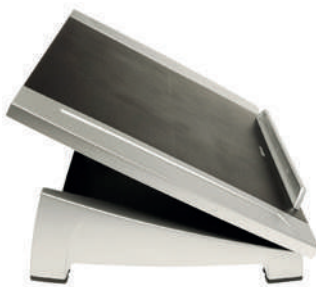

Código	Referencia
42105082	MS90

SOPORTE PARA PORTÁTIL

Fellowes

Soporte elevador para portátil I-Spire

Patas delanteras con ángulo limitado de apertura para adaptarse al portátil. Tope frontal para evitar la caída del portátil. Su apertura permite la entrada de aire al portátil. Se pliega para un fácil transporte. Para portátiles de hasta 17". Ajustable a 7 ángulos diferentes.

Código	Referencia	Color
42101212	8210101	○ Blanco
42101071	8212001	● Negro

Fellowes

Soporte elevador para portátil Office Suites

Eleva la pantalla de su ordenador para situarlo a la altura de los ojos, evitando la tensión en el cuello. Altura ajustable con 6 posiciones desde 140mm hasta 190mm. Tope frontal. Soporta hasta 5kg de peso. Se puede acoplar a la bandeja portadocumentos Office Suites™ (8031701). Dimensiones (Al x an x prof) 165,1 x 384,2 x 288,9mm. Color negro/plata. Tipo de material: HIPS.