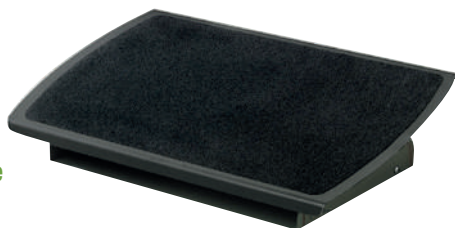

Reposapiés ajustable FR530CB

Dimensiones: 35x56 cm. Regulación en altura: De 10,16 a 12,7 cm. Superficie superior Antideslizante Safety Walk™. Superficie inferior Antideslizante Safety Walk™. Base de acero. Fabricado de acuerdo a las normas más exigentes, este reposapiés está indicado para personas que trabajan más de 20 horas semanales frente al ordenador.

Código	Referencia
16201015	FR530CB