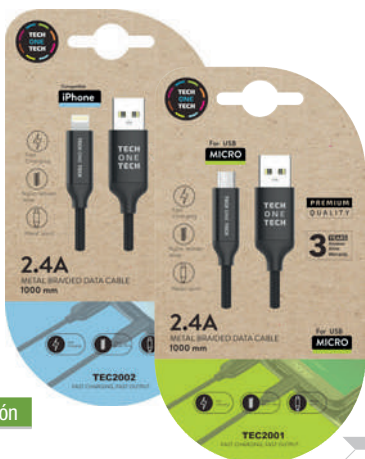

Cargador doble que incluye la caja de pared y el cable usb micro. 2,4A. Alto rendimiento.

Código	Referencia	Descripción
42501313	TEC2401	Android
42501314	TEC2402	Apple

Cargador doble pared + cable Usb-C

Cable usb tipo C multi de alto rendimiento. 2.4A. 1 metro de longitud. Color blanco.

Código	Referencia
42501315	TEC2403

Cable Usb-C 1m

Cable usb-C multi de alto rendimiento. 2A. 1 metro de longitud. Color negro.

Código	Referencia
42501312	TEC2003

Cable Usb micro

Cable usb micro de alto rendimiento. 2A. 1 metro de longitud. Color negro.

Código	Referencia	Descripción
42501310	TEC2001	Android
42501311	TEC2002	Apple