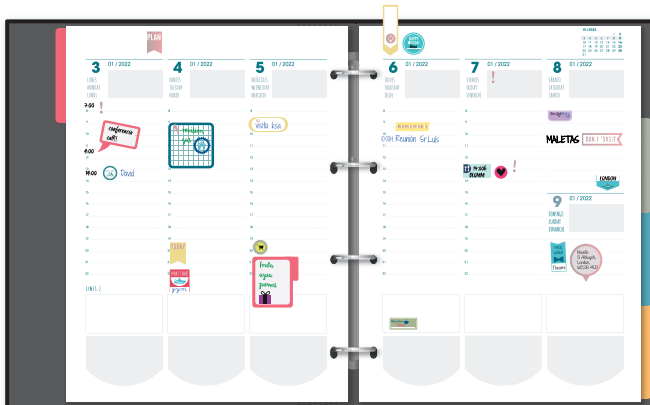

Ref. 55196238 - **Música**
19,5 x 26 cm - S/Vista.

Interior y contenido

TAMAÑO PROFESIONAL
19,5 x 26 cm

Agenda Planner Semana/Vista - 19,5 x 26 cm.
- Espiral - Tapa forrada - Cierre con goma - **Trilingüe (con inglés y francés).**