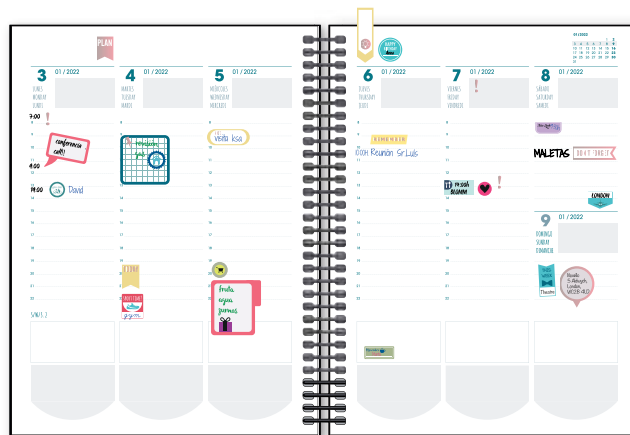

TAMAÑO PROFESIONAL
19,5 x 26 cm

AGENDA ESPIRAL TAPA FORRADA

Interior y contenido

Hojas stickers

Hojas notas adhesivas removibles.

Agenda Planner Semana/Vista
19,5 x 26 cm.

Espiral - Tapa forrada - Cierre con goma
Trilingüe (con inglés y francés).