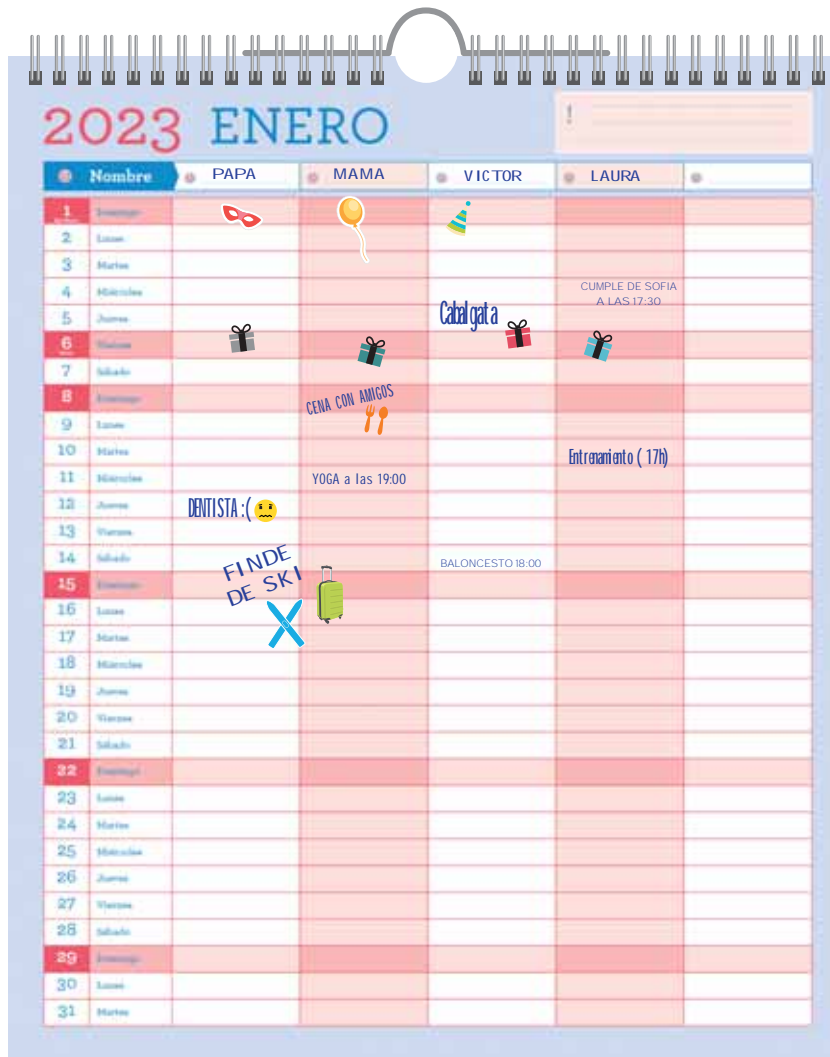

Práctico y decorativo, con stickers que te ayudarán a planificar tu día a día en un solo vistazo.

Organiza el día a día de tu familia de manera fácil y divertida

Espacio para escribir el nombre de los miembros de la familia