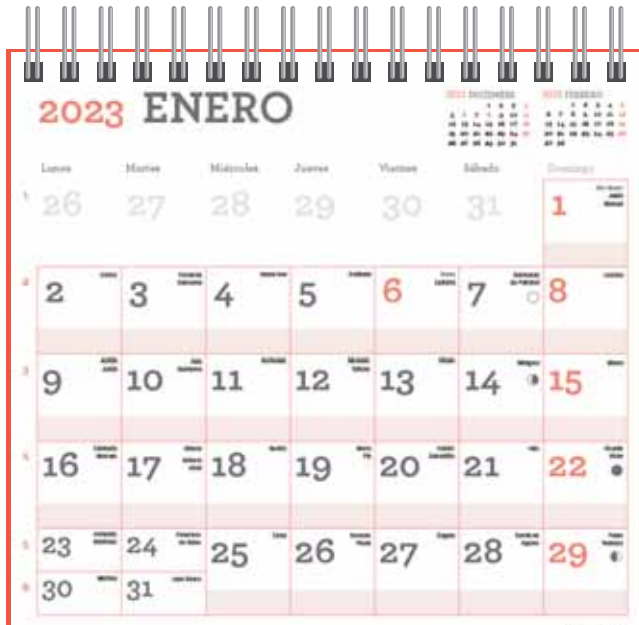

MEDIDAS

Ref. 500463

A. Einstein

MAGNET

Calendario perfecto para cualquier hogar.
Incluye imán en la parte posterior para adherirlo en la nevera o sobre cualquier superficie metálica.

Imán en la parte posterior