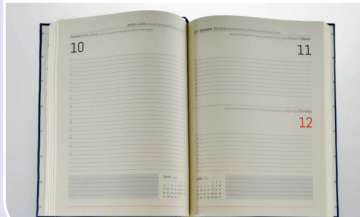

SERIGRAFÍA

TERMOGRABADO

PACKING 20 UDS

TAMAÑO:
23,5 x 16,5 cm

COLOR DE IMRESIÓN: 2 COLORES
PANTONE 805 C, BLACK

B5

INTERIOR

21 DP
Ahuesado 70 gr.

MATERIAL

PVC

PRODUCTO

17,5 x 24 cms
Encuadernada

Tapa dura

EXTRAS

Marcapáginas

PAPEL
Color ahuesado 80 gr.

PÁGINAS ESPECIALES
Datos personales, Planning 2023/2024,
Calendario 2023/2024,
Santoray y Calendario Perpetuo,
Mapamundi horario.

LUNES-DOMINGO
TODOS LOS DÍAS - 1 día por página

IDIOMAS
9 - Español, Portugués, Inglés, Alemán,
Francés, Italiano, Euskera, Catalán,
Gallego