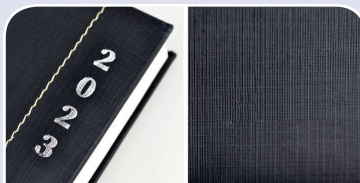

SERIGRAFÍA

TERMOGRABADO

PACKING 20 UDS

TAMAÑO:
23,5 x 16,5 cm

COLOR DE IMRESIÓN: 2 COLORES
PANTONE 805 C, BLACK

B5

INTERIOR

21 DP
Ahuesado 70 gr.

MATERIAL

PVC

PRODUCTO

17,5 x 24 cms
Encuadernada

Tapa dura

EXTRAS

Marcapáginas

PAPEL
Color ahuesado 80 gr.

PÁGINAS ESPECIALES
Datos personales, Planning 2023/2024,
Calendario 2023/2024,
Santoray y Calendario Perpetuo,
Mapamundi horario.

LUNES-DOMINGO
TODOS LOS DÍAS - 1 día por página

IDIOMAS
9 - Español, Portugués, Inglés, Alemán,
Francés, Italiano, Euskera, Catalán,
Gallego