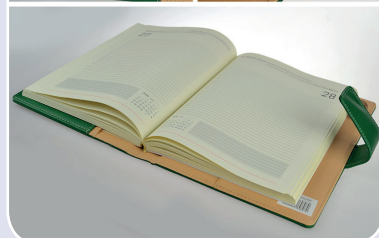

PÁGINAS ESPECIALES

Datos personales, Planning 2023/2024, Calendario 2023/2024, Santoral y Calendario Perpetuo, Mapamundi horario.

PRODUCTO

17,5 x 24 cms

Encuadernada

con Funda

EXTRAS

Marcapáginas

Portabolígrafos

Tarjetero

Clip magnético

IDIOMAS

9 - Español, Portugués, Inglés, Alemán, Francés, Italiano, Euskera, Catalán, Gallego

GRABACIÓN:

TERMOGRABADO

SERIGRAFÍA